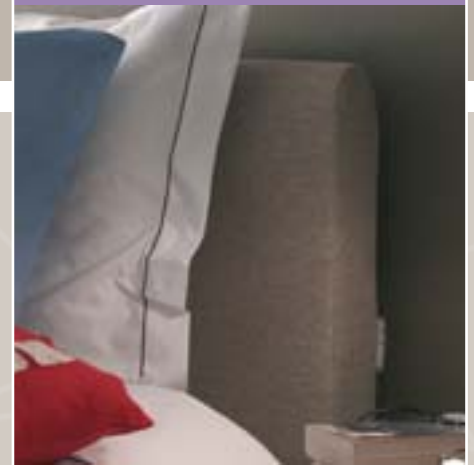

de tout temps & agréable

Sommier à ressorts **Haghar fixe**

Confort de sommeil Hilding à prix doux.

Envolez-vous sur votre propre sommier tapissier à ressorts vers le monde des rêves et éprouvez l'ultime sensation de relaxation d'un confort de sommeil parfait. Un rêve? Non, car Hilding vous aide à réaliser vos rêves. Le nouveau sommier tapissier à ressorts Haghar vous offre la qualité et la présence incontestable de Hilding, tout en vous offrant la meilleure relation qualité prix.

L'esthétique particulière a été développée à l'occasion de notre 70me anniversaire et étale une présence de tout temps grâce à sa base moderne. La tête arrondie fait allusion au gentil caractère et les pieds droits donnent au style ce petit extra. Ainsi, Haghar s'intègre dans un tas de chambres à coucher, tant moderne, que rustique, que romantique.