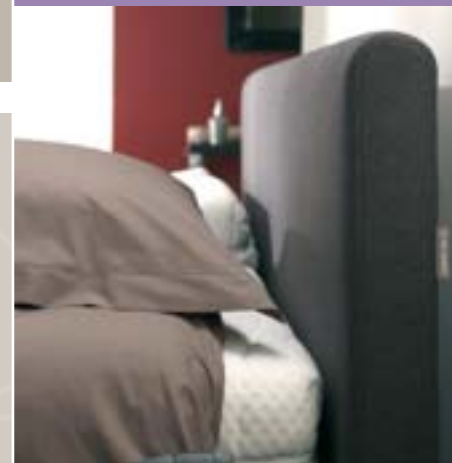

confortable & flexible

Sommier à ressorts **Haghar** réglable par commande électrique

Confort de sommeil Hilding à prix doux.

Ce beau sommier tapissier Haghar est réglable grâce une commande électrique. Haghar se porte garant d'un sommeil vraiment confortable et relaxant. La télécommande vous permet de sélectionner la position de votre choix. Se détendre, lire, dormir en toute tranquillité, Haghar vous invite à réserver du temps juste pour vous. De plus, le prix est extrêmement doux.

MOTEUR ÉLECTRIQUE